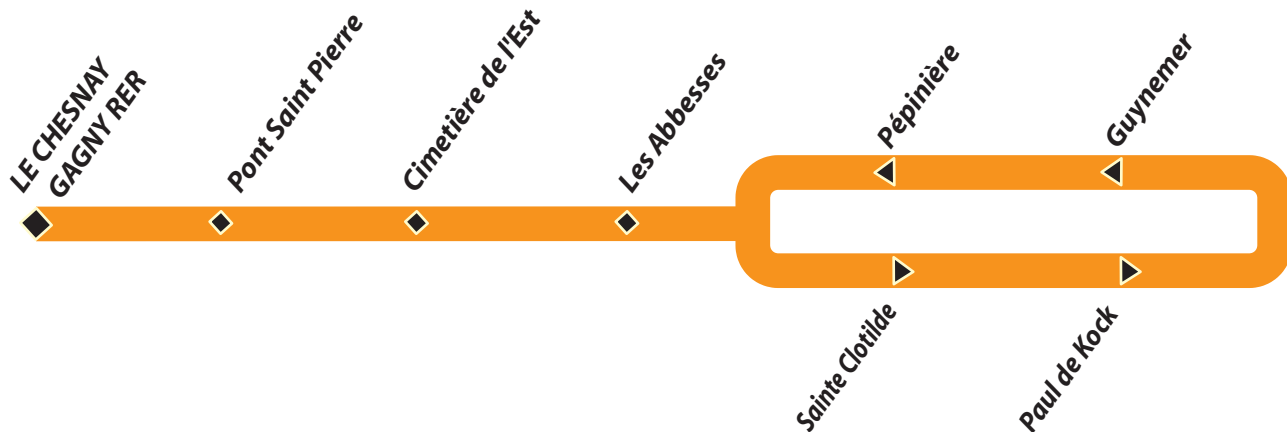

GAGNY

Section Unique

CARTE ORANGE ZONE 4

## HORAIRES DE LA LIGNE 701 à compter du 21 février 2005

**LE CHESNAY - GAGNY RER --> GAGNY Les Abbesses --> LE CHESNAY - GAGNY RER**

Du Lundi au Vendredi (sauf les jours fériés)

MATINEE

LE CHESNAY - GAGNY RER	6:03	6:17	6:34	6:49	7:05	7:20	7:35	7:50	8:05	8:20	8:35
Pont Saint Pierre	6:05	6:19	6:36	6:51	7:07	7:22	7:37	7:52	8:07	8:22	8:37
Cimetière de l'Est	6:06	6:20	6:37	6:52	7:08	7:23	7:38	7:53	8:08	8:23	8:38
Les Abbesses	6:07	6:21	6:38	6:53	7:09	7:24	7:39	7:54	8:09	8:24	8:39
Sainte Clotilde	6:08	6:22	6:39	6:54	7:10	7:25	7:40	7:55	8:10	8:25	8:40
Paul de Kock	6:09	6:23	6:40	6:55	7:11	7:26	7:41	7:56	8:11	8:26	8:41
Guynemer	6:10	6:24	6:41	6:56	7:12	7:27	7:42	7:57	8:12	8:27	8:42
Pépinière	6:11	6:25	6:42	6:57	7:13	7:28	7:43	7:58	8:13	8:28	8:43
Les Abbesses	6:12	6:26	6:43	6:58	7:14	7:29	7:44	7:59	8:14	8:29	8:44
Cimetière de l'Est	6:13	6:27	6:44	6:59	7:15	7:30	7:45	8:00	8:15	8:30	8:45
Pont Saint Pierre	6:14	6:28	6:45	7:00	7:16	7:31	7:46	8:01	8:16	8:31	8:46
LE CHESNAY - GAGNY RER	6:15	6:29	6:46	7:01	7:17	7:32	7:47	8:02	8:17	8:32	8:47